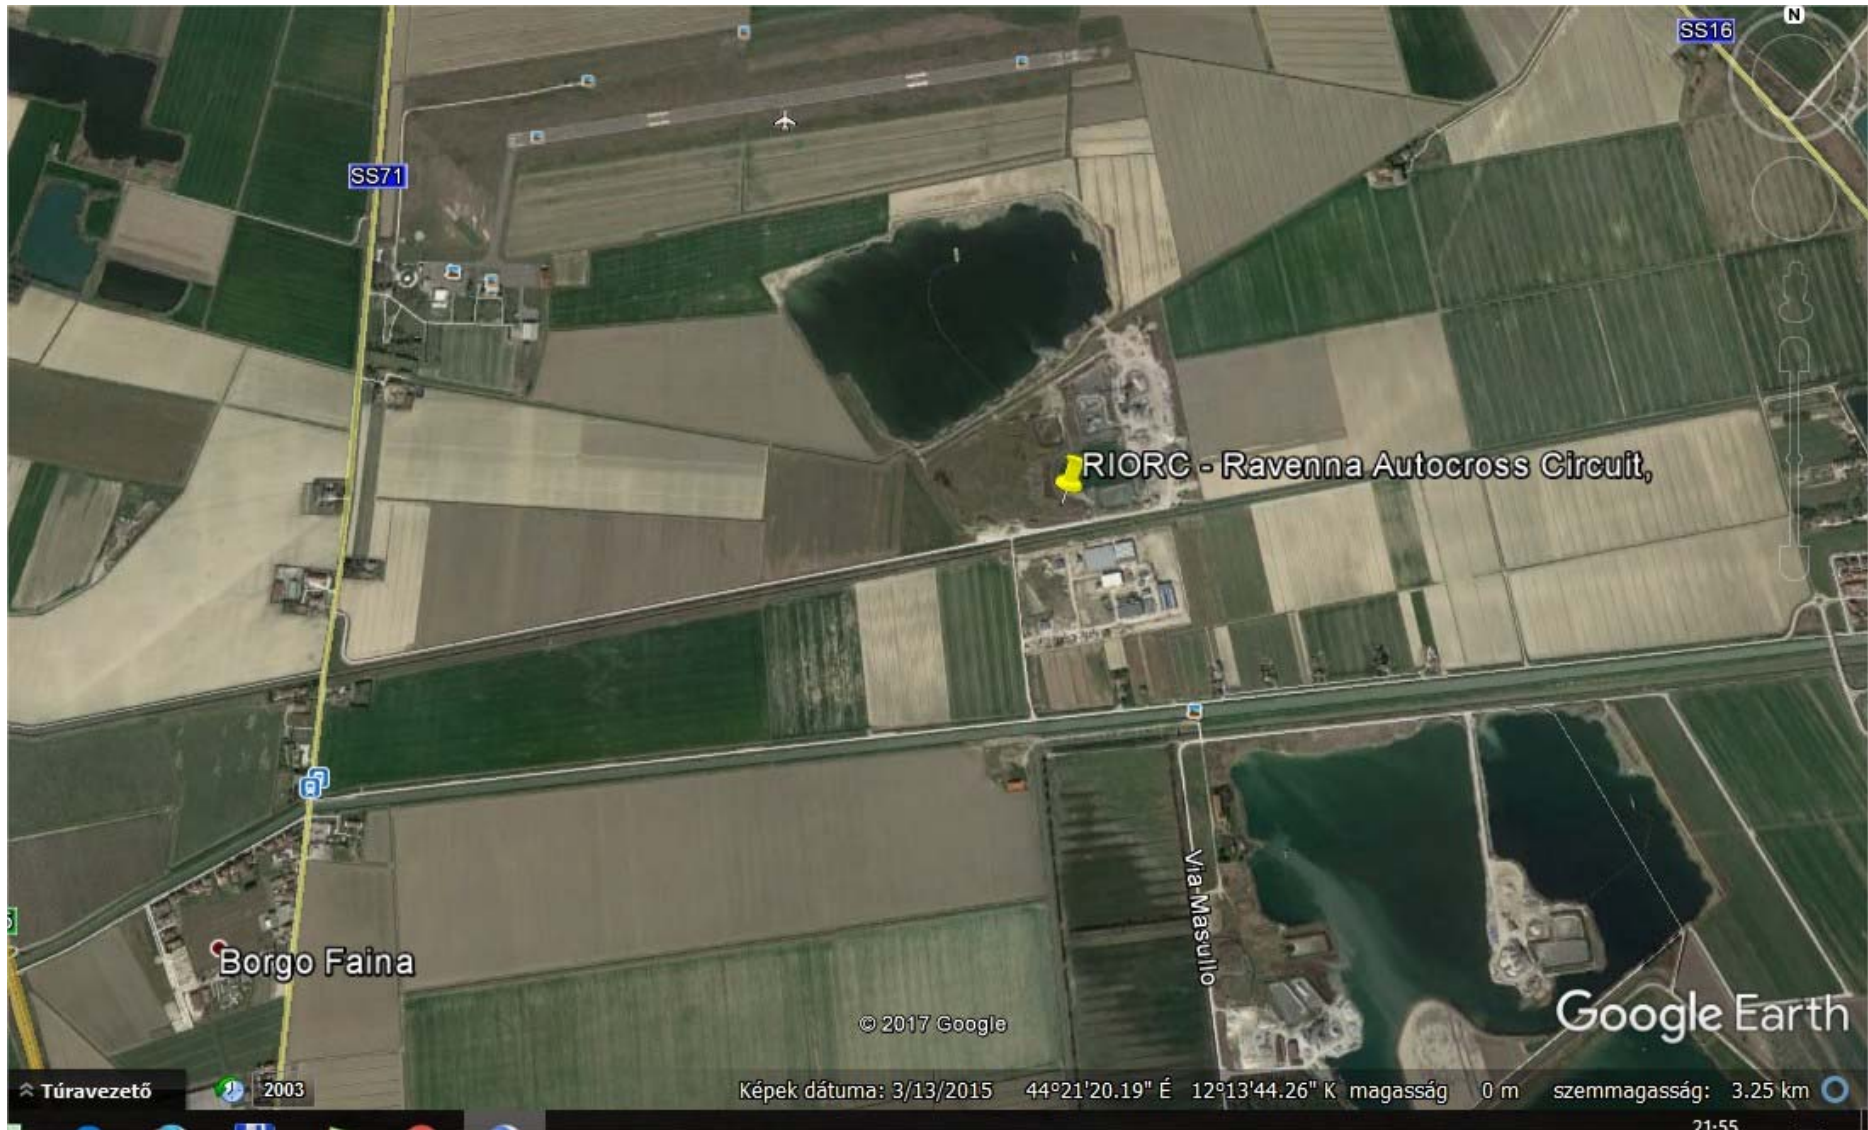

Google Earth - Új Helyjelző

Név:

Szélesség:

Hosszúság:

Leírás   Stílus, szín   Nézet   Magasság

RIORC - Ravenna Autocross Circuit,

Borgo Faina

Via Masullo

© 2017 Google

Google Earth

Túrávezető

2003

Képek dátuma: 3/13/2015 44°21'20.19" É 12°13'44.26" K magasság 0 m szemmagasság: 3.25 km

21:55